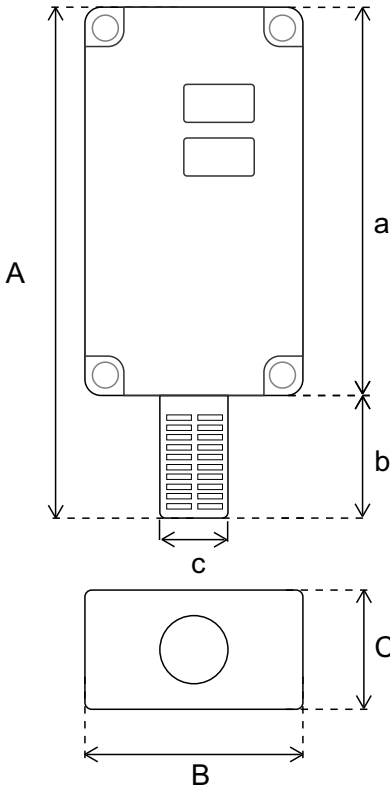

## SS-412 // TAŞINABİLİR SICAKLIK NEM SENSÖRÜ

- Hassas ve Doğru Ölçüm  
*Accurate and Precise Measuring*
- Dahili Batarya  
*Internal Battery*
- Kullanışlı Tasarım  
*Durable and Handy Design*
- Uzun Çalışma Ömrü  
*Long Operating Life*
- Temizlenebilir Filtre  
*Cleanable Filter*
- IP 67 Plastik Kasa (Sensör Hariç)  
*IP 67 Plastic Case (Not Including Sensor)*

### Ürün Bilgileri / Product Informations

Ürün Adı / Product Name	SS-412 Taşınabilir Sıcaklık & Nem Sensörü
Besleme / Input	12 V DC

Sensör / Sensor	Ölçüm Aralığı / Measuring Range	Hassasiyet / Sensitivity	Doğruluk / Accuracy
Sıcaklık / Temperature	-20...+60°C	± 0,1 °C	± 0,3 °C
Nem / Humidity	0 - 100 % RH	± 1 % RH	± 3 % RH

### Boyutlar / Dimensions

A	B	C	a	b	c
151 mm	65 mm	40 mm	115 mm	36 mm	20 mm