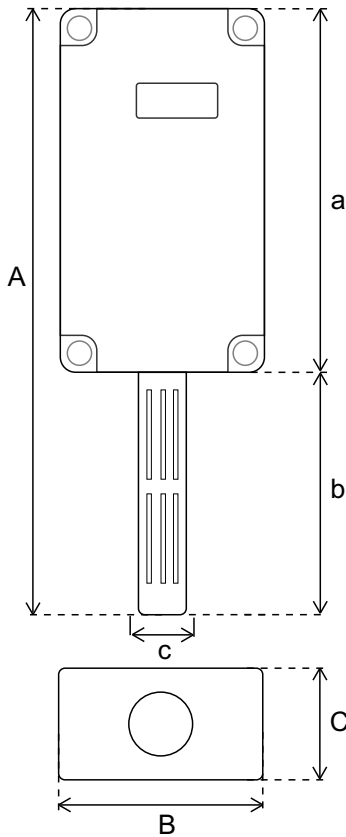

KS-412 // TAŞINABİLİR KARBONDİOKSİT (CO₂) SENSÖRÜ

- Hassas ve Doğru Ölçüm
Accurate and Precise Measuring
- Dahili Batarya
Internal Battery
- Kullanışlı Tasarım
Durable and Handy Design
- Uzun Çalışma Ömrü
Long Operating Life
- IP 67 Plastik Kasa (Sensör Hariç)
IP 67 Plastic Case (Not Including Sensor)

TEKNİK ÖZELLİKLER / TECHNICAL SPECIFICATIONS

Ürün Bilgileri / Product Informations

Ürün Adı / Product Name	KS-412 Taşınabilir Karbondioksit (CO ₂) Sensörü
Besleme / Input	12 V DC

Sensör / Sensor	Ölçüm Aralığı / Measuring Range	Hassasiyet / Sensitivity	Doğruluk / Accuracy
Karbondioksit (CO ₂) / Carbon dioxide (CO ₂)	0 - 10.000 ppm	± 10 ppm	± 50 ppm+%2

Boyutlar / Dimensions

A	B	C	a	b	c
193 mm	65 mm	40 mm	115 mm	78 mm	16 mm