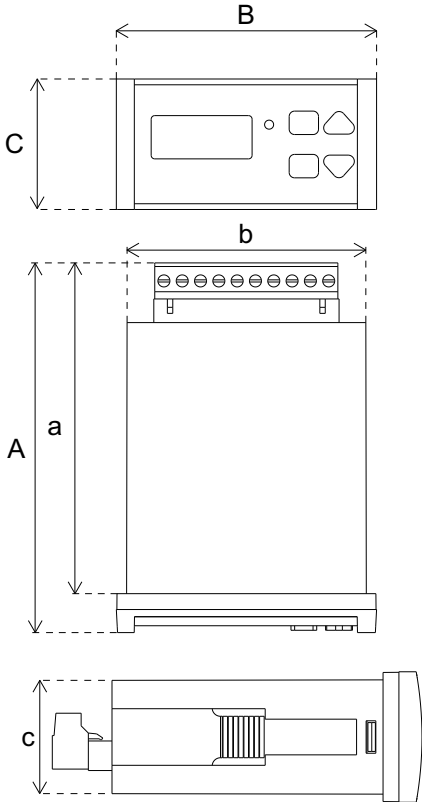

## KC-710 // EK ALARM CİHAZI

- Hassas ve Doğru Ölçüm  
*Accurate and Precise Measuring*
- 2 Röle Çıkışı  
*2 Relay Outputs*
- Kullanışlı Tasarım  
*Durable and Handy Design*
- Uzun Çalışma Ömrü  
*Long Operating Life*
- Panel Tipi Montaj  
*Panel Type Mounting*
- Ayarlanabilir Röle Hassasiyeti  
*Adjustable Relay Sensitivity*

### Ürün Bilgileri / Product Informations

Ürün Adı / Product Name	KC-710 Ek Alarm Cihazı
Besleme / Input	220 V AC
Çıkış / Output	Röle (2*5A)

Sensör / Sensor	Ölçüm Aralığı / Measuring Range	Hassasiyet / Sensitivity	Doğruluk / Accuracy
Sıcaklık / Temperature	-40...+80 °C	± 0,1 °C	± 0,3 °C

### Boyutlar / Dimensions

A	B	C	a	b	c
103 mm	72 mm	36 mm	93 mm	66,5 mm	31,75 mm