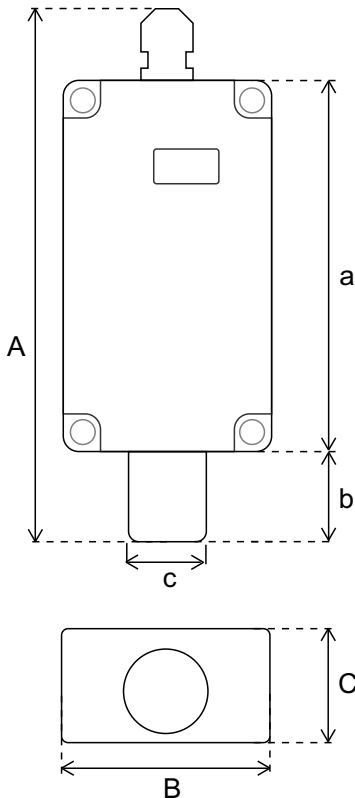

## CT-4XX // GÖSTERGELİ KARBONMONOKSİT (CO) TRANSMİTTERİ

- Hassas ve Doğru Ölçüm  
*Accurate and Precise Measuring*
- Analog Çıkış  
*Analog Output*
- Kullanışlı Tasarım  
*Durable and Handy Design*
- 2 Yıl Sensör Çalışma Ömrü  
*2 Years Sensor Operating Life*
- Kolay Değiştirilebilir Sensör  
*Easy Replaceable Sensor*
- Kolay Montaj  
*Easy Assembling*
- IP 67 Plastik Kasa (Sensör Hariç)  
*IP 67 Plastic Case (Not Including Sensor)*

### TEKNİK ÖZELLİKLER / TECHNICAL SPECIFICATIONS

Ürün Bilgileri / Product Informations	
Ürün Adı / Product Name	CT-4XX Göstergeli Karbonmonoksit (CO) Transmitteri
Besleme / Input	12-24 V DC
Çıkış / Output	0-10 V / 2-10 V / 0-3 V / 4-20 mA / 0-20 mA / Modbus RTU
Sensör Ömrü / Sensor Operating Life	2 Yıl 2 Years

Sensör / Sensor	Output Aralığı / Output Range	Hassasiyet / Sensitivity	Doğruluk / Accuracy
Karbonmonoksit (CO)	0-1.000 ppm	± 1 ppm	± 5 ppm

Ürün Kodu / Product Code	Çıkış Sinyali / Output Signal	Boyutlar / Dimensions		
		A	B	C
CT-401	0-10 V / 2-10 V / 0-3 V	161 mm	65 mm	40 mm
CT-441	4-20 mA / 0-20 mA	a	b	c
CT-461	Modbus RTU	115 mm	24 mm	24 mm