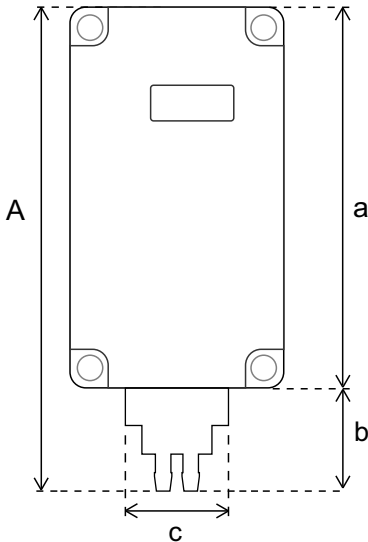

BS-414 / 415 // TAŞINABİLİR FARK BASINÇ SENSÖRÜ

- Hassas ve Doğru Ölçüm
Accurate and Precise Measuring
- Dahili Batarya
Internal Battery
- Kullanışlı Tasarım
Durable and Handy Design
- Uzun Çalışma Ömrü
Long Operating Life
- IP 67 Plastik Kasa (Sensör Hariç)
IP 67 Plastic Case (Not Including Sensor)

TEKNİK ÖZELLİKLER / TECHNICAL SPECIFICATIONS

Ürün Bilgileri / Product Informations

Ürün Adı / Product Name	BS-414 / 415 Taşınabilir Fark Basınç Sensörü
Besleme / Input	12 V DC

Ürün Kodu / Product Code	Sensör / Sensor	Ölçüm Aralığı / Measuring Range	Hassasiyet / Sensitivity	Doğruluk / Accuracy
BS-414	Basınç / Pressure	0-1.000 Pa -1.000...+1.000 Pa	± 10 Pa	± %0,5
BS-415		0-5.000 Pa / 0-10.000 Pa -10.000...+10.000 Pa		

Boyutlar / Dimensions

A	B	C	a	b	c
143 mm	65 mm	40 mm	115 mm	28 mm	28 mm