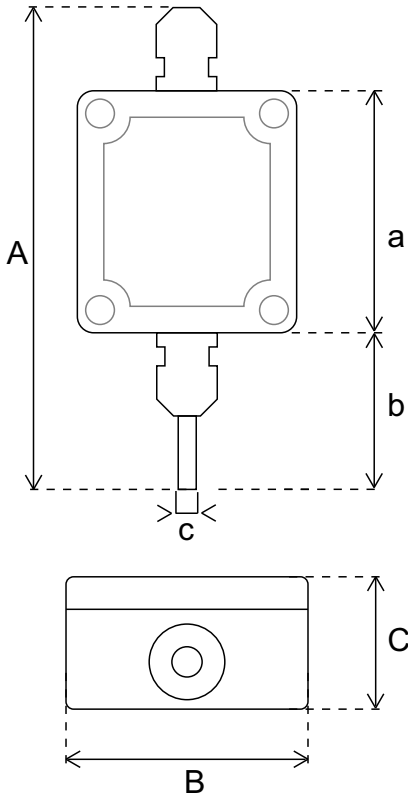

TS-31X // SICAKLIK SENSÖRÜ

- Hassas ve Doğru Ölçüm
Accurate and Precise Measuring
- Uzun Çalışma Ömrü
Long Operating Life
- Kolay Montaj
Easy Assembling
- IP 67 Plastik Kasa
IP 67 Plastic Case
- Talebe Göre Uzatılabilir Sensör *
*Extendable Sensor on Demand **

* Sensör kablo boyu talebe göre (0-10m) değiştirilebilir.
Metal Prob boyu 50mm veya 100 mm olarak seçilebilir.
*Sensor cable length can be changed (0-10m) according to demand.
Metal probe length can be selected as 50mm or 100mm.*

TEKNİK ÖZELLİKLER / TECHNICAL SPECIFICATIONS

Ürün Bilgileri / Product Informations	
Ürün Adı / Product Name	TS-31X Sıcaklık Sensörü
Sensör Tipi / Sensor Type	NTC 10 K / NTC 30 K

Sensör / Sensor	Ölçüm Aralığı / Measuring Range	Hassasiyet / Sensitivity	Doğruluk / Accuracy
Sıcaklık / Temperature	(-40) - (+80)°C	± 0,1 °C	± 0,5 %

Ürün Kodu / Product Code	Sensör Tipi / Sensor Type	Beta Değeri / Beta Value	Boyutlar / Dimensions		
			A	B	C
TS 311	NTC 10 K	B25/85 - 3435K	135 mm	58 mm	35 mm
TS 312	NTC 30 K	B0/50 - 3892K	a	b	c
			64 mm	50 mm	6 mm