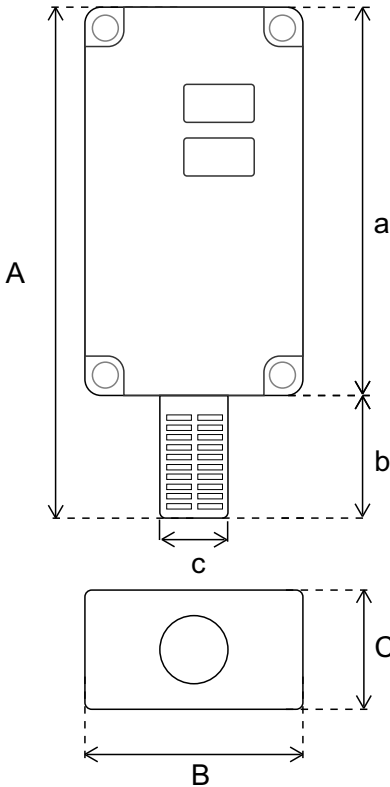

SS-412 // TAŞINABİLİR SICAKLIK NEM SENSÖRÜ

- Hassas ve Doğru Ölçüm
Accurate and Precise Measuring
- Dahili Batarya
Internal Battery
- Kullanışlı Tasarım
Durable and Handy Design
- Uzun Çalışma Ömrü
Long Operating Life
- Temizlenebilir Filtre
Cleanable Filter
- IP 67 Plastik Kasa (Sensör Hariç)
IP 67 Plastic Case (Not Including Sensor)

TEKNİK ÖZELLİKLER / TECHNICAL SPECIFICATIONS

Ürün Bilgileri / Product Informations

Ürün Adı / Product Name	SS-412 Taşınabilir Sıcaklık & Nem Sensörü
Besleme / Input	12 V DC

Sensör / Sensor	Ölçüm Aralığı / Measuring Range	Hassasiyet / Sensitivity	Doğruluk / Accuracy
Sıcaklık / Temperature	(-10) - (+60)°C (-40) - (+60)°C * (-40) - (+100)°C **	± 0,1 °C	± 0,3 °C
Nem / Humidity	0 - 100 %	± % 1	± % 3

* En az 1 metre kablolu sensör ile / Sensor with at least 1 meter cable

** En az 1 metre kablolu ve sinterli sensör ile / Sensor with at least 1 meter cable and sintered

Boyutlar / Dimensions

A	B	C	a	b	c
151 mm	65 mm	40 mm	115 mm	36 mm	20 mm