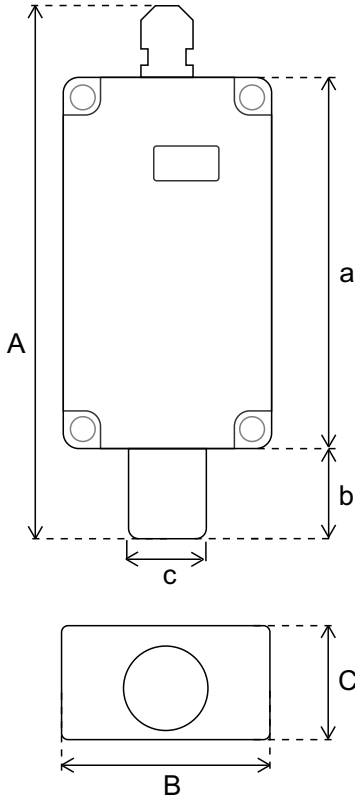

## OT-4XX // GÖSTERGELİ OKSİJEN (O<sub>2</sub>) TRANSMİTTERİ

- Hassas ve Doğru Ölçüm  
*Accurate and Precise Measuring*
- Analog Çıkış  
*Analog Output*
- Kullanışlı Tasarım  
*Durable and Handy Design*
- 2 Yıl Sensör Çalışma Ömrü  
*2 Years Sensor Operating Life*
- Kolay Değiştirilebilir Sensör  
*Easy Replaceable Sensor*
- Kolay Montaj  
*Easy Assembling*
- IP 67 Plastik Kasa (Sensör Hariç)  
*IP 67 Plastic Case (Not Including Sensor)*

### TEKNİK ÖZELLİKLER / TECHNICAL SPECIFICATIONS

Ürün Bilgileri / Product Informations	
Ürün Adı / Product Name	OT-4XX Göstergeli Oksijen (O <sub>2</sub> ) Transmitteri
Besleme / Input	12-24 V DC
Çıkış / Output	0-10 V / 4-20 mA / Modbus RTU
Sensör Ömrü / Sensor Operating Life	2 Yıl 2 Years

Sensör / Sensor	Ölçüm Aralığı / Measuring Range	Hassasiyet / Sensitivity	Doğruluk / Accuracy
Oksijen (O <sub>2</sub> )	0-25 % VOL	± 0.1 % VOL	± 1 % VOL

Ürün Kodu / Product Code	Çıkış Sinyali / Output Signal
OT 401	0-10 V
OT 441	4-20 mA
OT 461	Modbus RTU

Boyutlar / Dimensions		
A	B	C
161 mm	65 mm	40 mm
a	b	c
115 mm	24 mm	24 mm