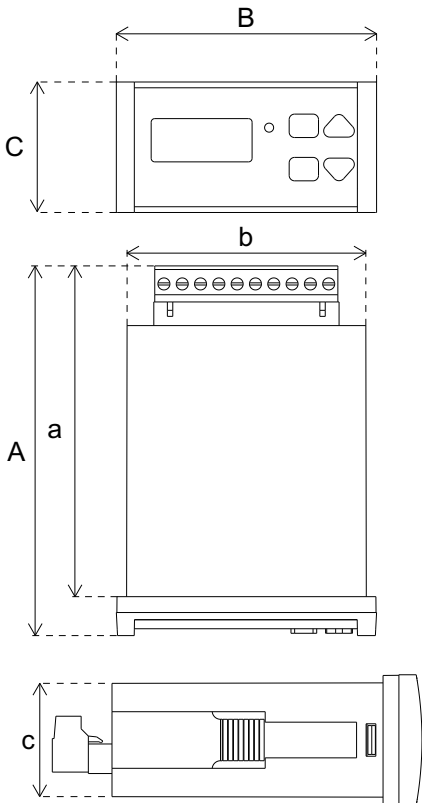

## NR-711 // PANEL TİPİ NEM KONTROL CİHAZI

- Hassas ve Doğru Ölçüm  
*Accurate and Precise Measuring*
- 1 Röle Çıkışı  
*1 Relay Output*
- Kullanışlı Tasarım  
*Durable and Handy Design*
- Uzun Çalışma Ömrü  
*Long Operating Life*
- Temizlenebilir Filtre  
*Cleanable Filter*
- Panel Tipi Montaj  
*Panel Type Mounting*
- Ayarlanabilir Röle Hassasiyeti  
*Adjustable Relay Sensitivity*

### Ürün Bilgileri / Product Informations

Ürün Adı / Product Name	NR-711 Panel Tipi Nem Kontrol Cihazı
Besleme / Input	220 V AC
Çıkış / Output	Röle (2A)

Sensör / Sensor	Ölçüm Aralığı / Measuring Range	Hassasiyet / Sensitivity	Doğruluk / Accuracy
Nem / Humidity	0 - 100 %	± % 1	± % 3

### Boyutlar / Dimensions

A	B	C	a	b	c
103 mm	72 mm	36 mm	93 mm	66,5 mm	31,75 mm