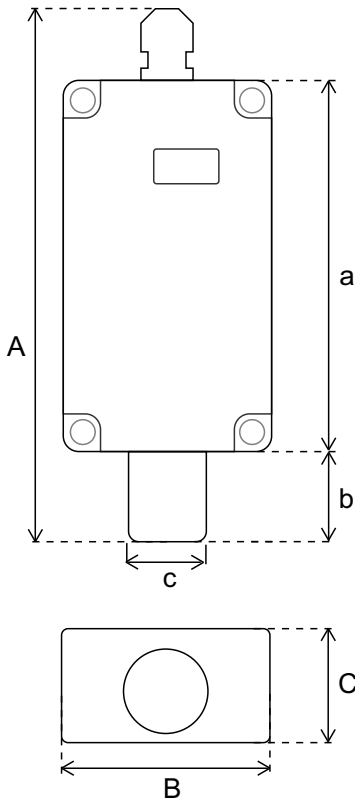

ET-4XX // GÖSTERGELİ ETİLEN (C₂H₄) TRANSMİTTERİ

- Hassas ve Doğru Ölçüm
Accurate and Precise Measuring
- Analog Çıkış
Analog Output
- Kullanışlı Tasarım
Durable and Handy Design
- 2 Yıl Sensör Çalışma Ömrü
2 Years Sensor Operating Life
- Kolay Değiştirilebilir Sensör
Easy Replaceable Sensor
- Kolay Montaj
Easy Assembling
- IP 67 Plastik Kasa (Sensör Hariç)
IP 67 Plastic Case (Not Including Sensor)

TEKNİK ÖZELLİKLER / TECHNICAL SPECIFICATIONS

Ürün Bilgileri / Product Informations	
Ürün Adı / Product Name	ET-4XX Göstergeli Etilen (C ₂ H ₄) Transmitteri
Besleme / Input	12-24 V DC
Çıkış / Output	0-10 V / 4-20 mA / Modbus RTU
Sensör Ömrü / Sensor Operating Life	2 Yıl 2 Years

Sensör / Sensor	Ölçüm Aralığı / Measuring Range	Hassasiyet / Sensitivity	Doğruluk / Accuracy
Etilen (C ₂ H ₄)	0-10 ppm / 0-100 ppm	± 0,1 ppm	± 1 ppm

Ürün Kodu / Product Code	Çıkış Sinyali / Output Signal
ET 401	0-10 V
ET 441	4-20 mA
ET 461	Modbus RTU

Boyutlar / Dimensions		
A	B	C
161 mm	65 mm	40 mm
a	b	c
115 mm	24 mm	24 mm