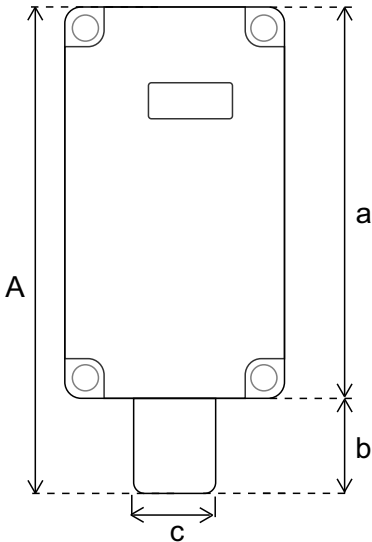

ES-412 // TAŞINABİLİR ETİLEN SENSÖRÜ

- Hassas ve Doğru Ölçüm
Accurate and Precise Measuring
- Dahili Batarya
Internal Battery
- Kullanışlı Tasarım
Durable and Handy Design
- 2 Yıl Sensör Çalışma Ömrü
2 Years Sensor Operating Life
- Kolay Değiştirilebilir Sensör
Easy Replaceable Sensor
- IP 67 Plastik Kasa (Sensör Hariç)
IP 67 Plastic Case (Not Including Sensor)

TEKNİK ÖZELLİKLER / TECHNICAL SPECIFICATIONS

Ürün Bilgileri / Product Informations

Ürün Adı / Product Name	ES-412 Taşınabilir Etilen Sensörü
Besleme / Input	12 V DC

Sensör / Sensor	Ölçüm Aralığı / Measuring Range	Hassasiyet / Sensitivity	Doğruluk / Accuracy
Etilen (C ₂ H ₄) / Ethylene (C ₂ H ₄)	0-10 ppm / 0-100 ppm	± 0,1 ppm	± 1 ppm

Boyutlar / Dimensions

A	B	C	a	b	c
139 mm	65 mm	40 mm	115 mm	24 mm	24 mm