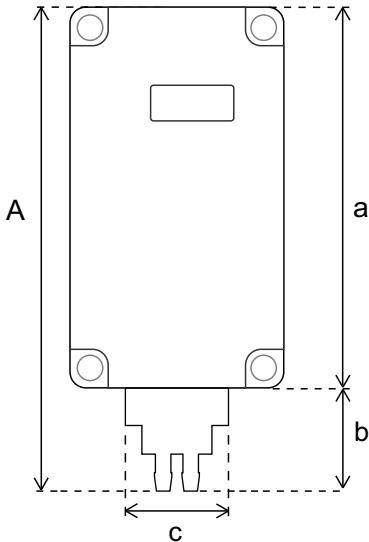

BS-415 // TAŞINABİLİR FARK BASINÇ SENSÖRÜ

- Hassas ve Doğru Ölçüm
Accurate and Precise Measuring
- Dahili Batarya
Internal Battery
- Kullanışlı Tasarım
Durable and Handy Design
- Uzun Çalışma Ömrü
Long Operating Life
- IP 67 Plastik Kasa (Sensör Hariç)
IP 67 Plastic Case (Not Including Sensor)

TEKNİK ÖZELLİKLER / TECHNICAL SPECIFICATIONS

Ürün Bilgileri / Product Informations

Ürün Adı / Product Name	BS-415 Taşınabilir Fark Basınç Sensörü
Besleme / Input	12 V DC

Sensör / Sensor	Ölçüm Aralığı / Measuring Range	Hassasiyet / Sensitivity	Doğruluk / Accuracy
Basınç / Pressure	0-10.000 Pa	± 10 Pa	± %0,5

Boyutlar / Dimensions

A	B	C	a	b	c
143 mm	65 mm	40 mm	115 mm	28 mm	28 mm