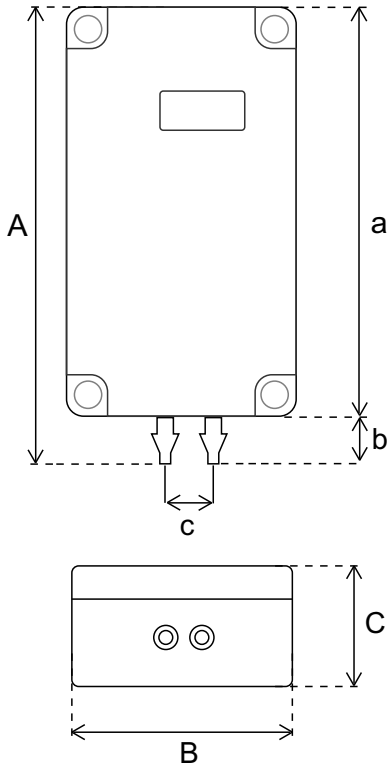

BS-412 // TAŞINABİLİR FARK BASINÇ SENSÖRÜ

- Hassas ve Doğru Ölçüm
Accurate and Precise Measuring
- Dahili Batarya
Internal Battery
- Kullanışlı Tasarım
Durable and Handy Design
- Uzun Çalışma Ömrü
Long Operating Life
- IP 67 Plastik Kasa (Sensör Hariç)
IP 67 Plastic Case (Not Including Sensor)

TEKNİK ÖZELLİKLER / TECHNICAL SPECIFICATIONS

Ürün Bilgileri / Product Informations

Ürün Adı / Product Name	BS-412 Taşınabilir Fark Basınç Sensörü
Besleme / Input	12 V DC

Sensör / Sensor	Ölçüm Aralığı / Measuring Range	Hassasiyet / Sensitivity	Doğruluk / Accuracy
Basınç / Pressure	(-125) - (+125) Pa (-500) - (+500) Pa	± 1 Pa	± %3

Boyutlar / Dimensions

A	B	C	a	b	c
125 mm	65 mm	40 mm	115 mm	10 mm	12 mm