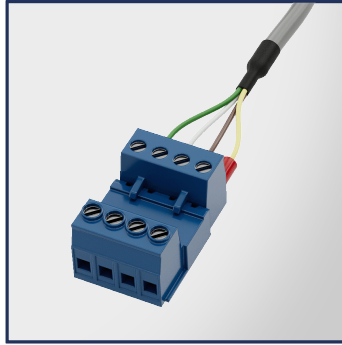

YEDEK PARÇA & AKSESUAR // SPARE PARTS & ACCESSORIES

AE-341// CO₂ SENSÖR DUVAR MODÜLÜ

Toza Karşı Dayanıklı
Dust Protection

Plastik Malzeme
Plastic Material

Blendajlı Kablo 1-10m
Shielded Cable 1-10m

AE-342// CO₂ SENSÖR KANAL MODÜLÜ

Toza Karşı Dayanıklı
Dust Protection

Plastik Malzeme
Plastic Material

Blendajlı Kablo 1-10m
Shielded Cable 1-10m

AE-351// CO₂ SENSÖR DUVAR MODÜLÜ

Toza Karşı Dayanıklı
Dust Protection

Plastik Malzeme
Plastic Material

Blendajlı Kablo 1-10m
Shielded Cable 1-10m

AE-501 // IP 67 SOKET

Toza ve Neme Karşı Dayanıklı
Dust and Humidity Protection

Blendajlı Kablo
Shielded Cable

Kablo Uzunluğu 1m
Cable Length 1m

AE-502// BAĞLANTI KLEMENSİ

Kolay ve Hızlı Montaj
Easy and Fast Assembling

Blendajlı Kablo
Shielded Cable

Kablo Uzunluğu 30 cm
Cable Length 30 cm

AE-903// FARK BASINÇ PROB SETİ

2 Basınç Probu
2 Pressure Probes

Prob Çapı 6.7mm, Uzunluğu 98 mm
Probe Diameter 6.7mm, Length 98 mm