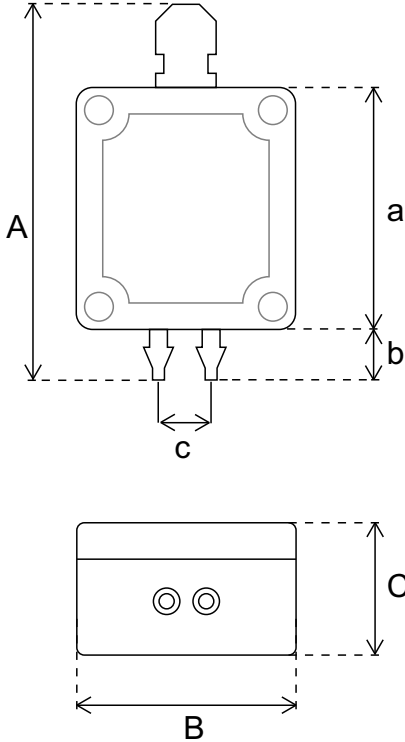

Wifi Haberleşme
Wifi Communication

Uzun Çalışma Ömrü
Long Operating Life

Temizlenebilir Filtre
Cleanable Filter

Kolay Montaj
Easy Assembling

IP 67 Plastik Kasa (Sensör Hariç)
IP 67 Plastic Case (Not Including Sensor)

TEKNİK ÖZELLİKLER / TECHNICAL SPECIFICATIONS

Ürün Bilgileri / Product Informations

Ürün Adı / Product Name	SB-231 Fark Basınç Wifi Sensör Modülü
Besleme / Input	12 V DC
Haberleşme / Communication	Wifi 2.4 GHz

Sensör Sensor	Ölçüm Aralığı Measuring Range	Hassasiyet Sensitivity	Doğruluk Accuracy
Basınç / Pressure	0-100 Pa , 0-125 PA (-125)+(+125) PA (-500)+(+500) PA	± % 1	± % 3

Boyutlar / Dimensions

A	B	C	a	b	c
96 mm	58 mm	35 mm	64 mm	10 mm	12 mm