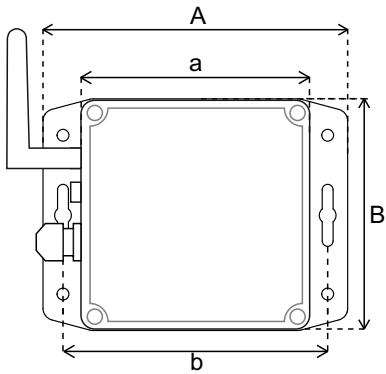

OR-TAK ORTAM TAKİP SİSTEMİ
MASTER MODÜLLER / MASTER MODULES

M-010 // MASTER ANA MODÜL MASTER MAIN MODULE

Kolay Kurulum
Easy Installation

Wi-Fi / GSM Haberleşme
WIFI / GSM Communication

RF Haberleşme
RF Communication

Güçlü Çekim Kapasitesi
Long Communication Range

IP 67 Plastik Kasa
IP 67 Plastic Case

Sıcaklık & Nem Sensörü (Opsiyonel)
Temperature & Humidity Sensor (Optional)

TEKNİK ÖZELLİKLER / TECHNICAL SPECIFICATIONS

Ürün Bilgileri / Product Informations

Ürün Adı / Product Name	M-010 Master Ana Modül
Besleme / Input	12 V DC
Haberleşme / Communication	433 Mhz RF Kablosuz Haberleşme Wifi 2.4 Ghz GSM M2M 2G

Sensör Sensor	Ölçüm Aralığı Measuring Range	Hassasiyet Sensitivity	Doğruluk Accuracy
Sıcaklık / Temperature	0 - 50°C / (-20) - (+80)°C	± 0,1 °C	± 0,3 °C
Nem / Humidity	0 - 100 %	± % 1	± % 3