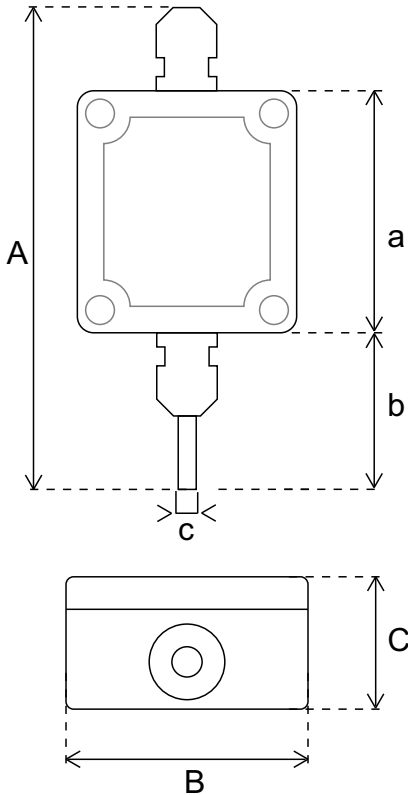

TS-31X // SICAKLIK SENSÖRÜ

- Hassas ve Doğru Ölçüm
Accurate and Precise Measuring
- Uzun Çalışma Ömrü
Long Operating Life
- Kolay Montaj
Easy Assembling
- IP 67 Plastik Kasa
IP 67 Plastic Case
- Talebe Göre Uzatılabilir Sensör *
*Extendable Sensor on Demand **

* Sensör kablo boyu talebe göre (0-10m) değiştirilebilir.
Metal Prob boyu 50mm veya 100 mm olarak seçilebilir.
*Sensor cable length can be changed (0-10m) according to demand.
Metal probe length can be selected as 50mm or 100mm.*

TEKNİK ÖZELLİKLER / TECHNICAL SPECIFICATIONS

| Ürün Bilgileri / Product Informations | |
|---------------------------------------|-------------------------|
| Ürün Adı / Product Name | TS-31X Sıcaklık Sensörü |
| Sensör Tipi / Sensor Type | NTC 10 K / NTC 30 K |

| Ürün Kodu / Product Code | Sensör Tipi / Sensor Type | Beta Değeri / Beta Value | Boyutlar / Dimensions | | |
|--------------------------|---------------------------|--------------------------|-----------------------|-------|-------|
| | | | A | B | C |
| TS 311 | NTC 10 K | B25/85 - 3435K | 135 mm | 58 mm | 35 mm |
| TS 312 | NTC 30 K | B0/50 - 3892K | a | b | c |
| | | | 64 mm | 50 mm | 6 mm |