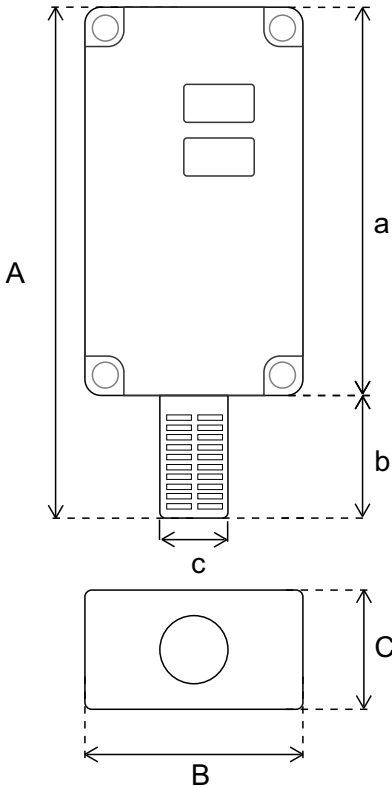

## SS-412 // TAŞINABİLİR SICAKLIK NEM SENSÖRÜ

- Hassas ve Doğru Ölçüm  
*Accurate and Precise Measuring*
- Dahili Batarya  
*Internal Battery*
- Kullanışlı Tasarım  
*Durable and Handy Design*
- Uzun Çalışma Ömrü  
*Long Operating Life*
- Temizlenebilir Filtre  
*Cleanable Filter*
- IP 67 Plastik Kasa (Sensör Hariç)  
*IP 67 Plastic Case (Not Including Sensor)*

#### Ürün Bilgileri / Product Informations

Ürün Adı / Product Name	SS-412 Taşınabilir Sıcaklık & Nem Sensörü
Besleme / Input	12 V DC

Sensör / Sensor	Ölçüm Aralığı / Measuring Range	Hassasiyet / Sensitivity	Doğruluk / Accuracy
Sıcaklık / Temperature	(-20) - (+80)°C	± 0,1 °C	± 0,3 °C
Nem / Humidity	0 - 100 %	± % 1	± % 3

#### Boyutlar / Dimensions

A	B	C	a	b	c
151 mm	65 mm	40 mm	115 mm	36 mm	20 mm