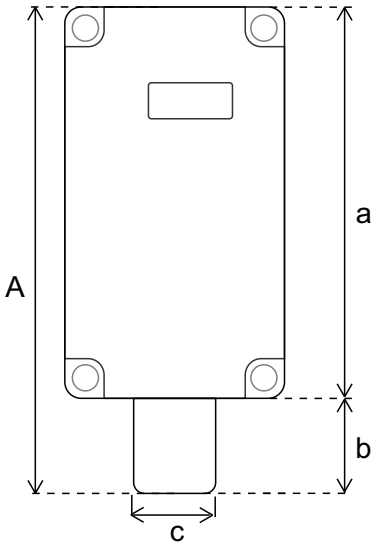

OS-412 // TAŞINABİLİR OKSİJEN (O₂) SENSÖRÜ

- Hassas ve Doğru Ölçüm
Accurate and Precise Measuring
- Dahili Batarya
Internal Battery
- Kullanışlı Tasarım
Durable and Handy Design
- 2 Yıl Sensör Çalışma Ömrü
2 Years Sensor Operating Life
- Kolay Değiştirilebilir Sensör
Easy Replaceable Sensor
- IP 67 Plastik Kasa (Sensör Hariç)
IP 67 Plastic Case (Not Including Sensor)

TEKNİK ÖZELLİKLER / TECHNICAL SPECIFICATIONS

Ürün Bilgileri / Product Informations

Ürün Adı / Product Name	OS-412 Taşınabilir Oksijen (O ₂) Sensörü
Besleme / Input	12 V DC

Sensör / Sensor	Ölçüm Aralığı / Measuring Range	Hassasiyet / Sensitivity	Doğruluk / Accuracy
Oksijen (O ₂)	0-25 % VOL	± 0.1 % VOL	± 1 % VOL

Boyutlar / Dimensions

A	B	C	a	b	c
139 mm	65 mm	40 mm	115 mm	24 mm	24 mm