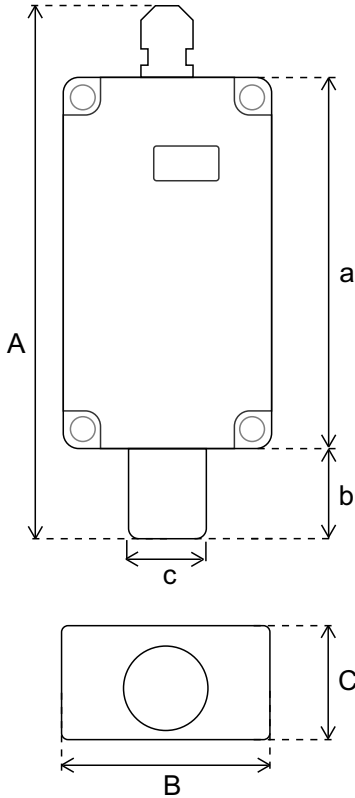

ET-4XX // GÖSTERGELİ ETİLEN (C₂H₄) TRANSMİTTERİ

- Hassas ve Doğru Ölçüm
Accurate and Precise Measuring
- Analog Çıkış
Analog Output
- Kullanışlı Tasarım
Durable and Handy Design
- 2 Yıl Sensör Çalışma Ömrü
2 Years Sensor Operating Life
- Kolay Değiştirilebilir Sensör
Easy Replaceable Sensor
- Kolay Montaj
Easy Assembling
- IP 67 Plastik Kasa (Sensör Hariç)
IP 67 Plastic Case (Not Including Sensor)

TEKNİK ÖZELLİKLER / TECHNICAL SPECIFICATIONS

Ürün Bilgileri / Product Informations	
Ürün Adı / Product Name	ET-4XX Göstergeli Etilen (C ₂ H ₄) Transmitteri
Besleme / Input	12-24 V DC
Çıkış / Output	0-10 V / 4-20 mA / Modbus RTU
Sensör Ömrü / Sensor Operating Life	2 Yıl 2 Years

Sensör / Sensor	Ölçüm Aralığı / Measuring Range	Hassasiyet / Sensitivity	Doğruluk / Accuracy
Etilen (C ₂ H ₄)	0-10 ppm / 0-100 ppm	± 0,1 ppm	± 1 ppm

Ürün Kodu / Product Code	Çıkış Sinyali / Output Signal
ET 401	0-10 V
ET 441	4-20 mA
ET 461	Modbus RTU

Boyutlar / Dimensions		
A	B	C
161 mm	65 mm	40 mm
a	b	c
115 mm	24 mm	24 mm