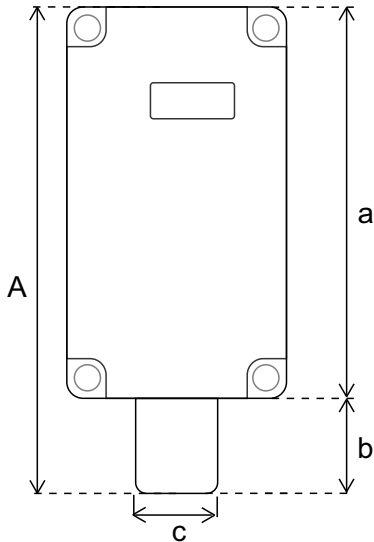

ES-412 // TAŞINABİLİR ETİLEN (C₂H₄) SENSÖRÜ

- Hassas ve Doğru Ölçüm
Accurate and Precise Measuring
- Dahili Batarya
Internal Battery
- Kullanışlı Tasarım
Durable and Handy Design
- 2 Yıl Sensör Çalışma Ömrü
2 Years Sensor Operating Life
- Kolay Değiştirilebilir Sensör
Easy Replaceable Sensor
- IP 67 Plastik Kasa (Sensör Hariç)
IP 67 Plastic Case (Not Including Sensor)

TEKNİK ÖZELLİKLER / TECHNICAL SPECIFICATIONS

Ürün Bilgileri / Product Informations

Ürün Adı / Product Name	ES-412 Taşınabilir Etilen (C ₂ H ₄) Sensörü
Besleme / Input	12 V DC

Sensör / Sensor	Ölçüm Aralığı / Measuring Range	Hassasiyet / Sensitivity	Doğruluk / Accuracy
Etilen (C ₂ H ₄)	0-100 ppm	± 0,1 ppm	± 1 ppm

Boyutlar / Dimensions

A	B	C	a	b	c
139 mm	65 mm	40 mm	115 mm	24 mm	24 mm