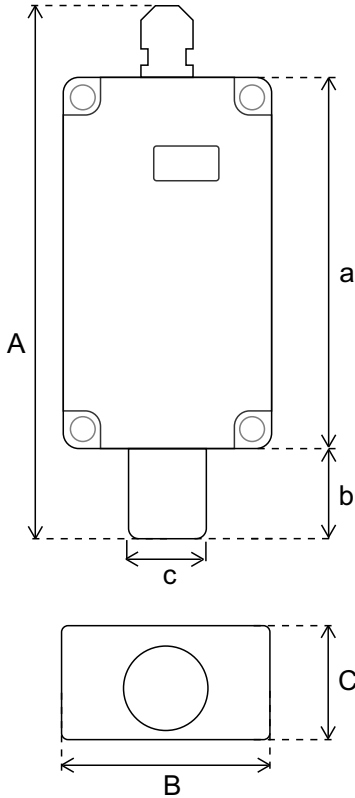

CT-4XX // GÖSTERGELİ KARBONMONOKSİT (CO) TRANSMİTTERİ

- Hassas ve Doğru Ölçüm
Accurate and Precise Measuring
- Analog Çıkış
Analog Output
- Kullanışlı Tasarım
Durable and Handy Design
- 2 Yıl Sensör Çalışma Ömrü
2 Years Sensor Operating Life
- Kolay Değiştirilebilir Sensör
Easy Replaceable Sensor
- Kolay Montaj
Easy Assembling
- IP 67 Plastik Kasa (Sensör Hariç)
IP 67 Plastic Case (Not Including Sensor)

TEKNİK ÖZELLİKLER / TECHNICAL SPECIFICATIONS

Ürün Bilgileri / Product Informations	
Ürün Adı / Product Name	CT-4XX Göstergeli Karbonmonoksit (CO) Transmitteri
Besleme / Input	12-24 V DC
Çıkış / Output	0-10 V / 4-20 mA / Modbus RTU
Sensör Ömrü / Sensor Operating Life	2 Yıl 2 Years

Sensör / Sensor	Ölçüm Aralığı / Measuring Range	Hassasiyet / Sensitivity	Doğruluk / Accuracy
Karbonmonoksit (CO)	0-1000 ppm	± 1 ppm	± 5 ppm

Ürün Kodu / Product Code	Çıkış Sinyali / Output Signal
CT 401	0-10 V
CT 441	4-20 mA
CT 461	Modbus RTU

Boyutlar / Dimensions		
A	B	C
161 mm	65 mm	40 mm
a	b	c
115 mm	24 mm	24 mm