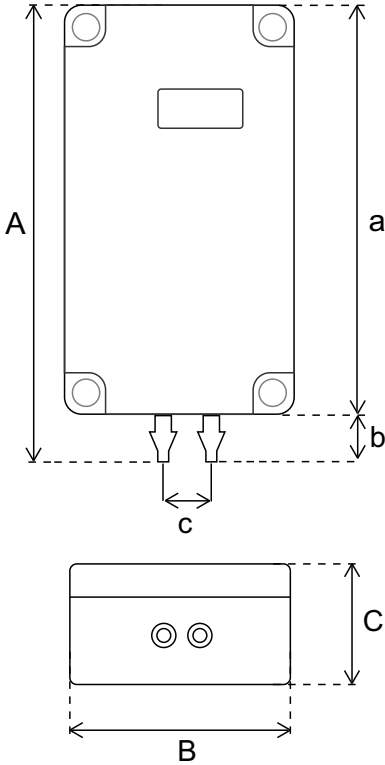

## BS-412 // TAŞINABİLİR FARK BASINÇ SENSÖRÜ

- Hassas ve Doğru Ölçüm  
*Accurate and Precise Measuring*
- Dahili Batarya  
*Internal Battery*
- Kullanışlı Tasarım  
*Durable and Handy Design*
- Uzun Çalışma Ömrü  
*Long Operating Life*
- IP 67 Plastik Kasa (Sensör Hariç)  
*IP 67 Plastic Case (Not Including Sensor)*

## TEKNİK ÖZELLİKLER / TECHNICAL SPECIFICATIONS

Ürün Bilgileri / Product Informations	
Ürün Adı / Product Name	BS-412 Taşınabilir Fark Basınç Sensörü
Besleme / Input	12 V DC

Sensör / Sensor	Ölçüm Aralığı / Measuring Range	Hassasiyet / Sensitivity	Doğruluk / Accuracy
Basınç / Pressure	(-125) - (+125) Pa (-500) - (+500) Pa	± 1 Pa	± %3

Boyutlar / Dimensions					
A	B	C	a	b	c
125 mm	65 mm	40 mm	115 mm	10 mm	12 mm