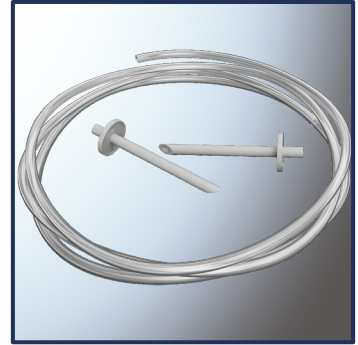

YEDEK PARÇA & AKSESUAR // SPARE PARTS & ACCESSORIES

AE-341// CO₂ SENSÖR DUVAR MODÜLÜ

Toza Karşı Dayanıklı
Dust Protection

Plastik Malzeme
Plastic Material

Blendajlı Kablo 1-10m
Shielded Cable 1-10m

AE-342// CO₂ SENSÖR KANAL MODÜLÜ

Toza Karşı Dayanıklı
Dust Protection

Plastik Malzeme
Plastic Material

Blendajlı Kablo 1-10m
Shielded Cable 1-10m

AE-351// CO₂ SENSÖR DUVAR MODÜLÜ

Toza Karşı Dayanıklı
Dust Protection

Plastik Malzeme
Plastic Material

Blendajlı Kablo 1-10m
Shielded Cable 1-10m

AE-501 // IP 67 SOKET

Toza ve Neme Karşı Dayanıklı
Dust and Humidity Protection

Blendajlı Kablo
Shielded Cable

Kablo Uzunluğu 1m
Cable Length 1m

AE-502// BAĞLANTI KLEMENSİ

Kolay ve Hızlı Montaj
Easy and Fast Assembling

Blendajlı Kablo
Shielded Cable

Kablo Uzunluğu 30 cm
Cable Length 30 cm

AE-903// FARK BASINÇ PROB SETİ

2 Basınç Probu
2 Pressure Probes

Prob Çapı 6.7mm, Uzunluğu 98 mm
Probe Diameter 6.7mm, Length 98 mm