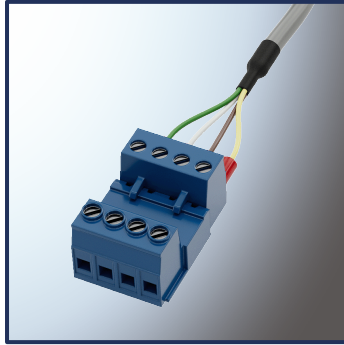

YEDEK PARÇA & AKSESUAR // SPARE PARTS & ACCESSORIES

AE-341// CO₂ SENSÖR DUVAR MODÜLÜ

Toza Karşı Dayanıklı
Dust Protection

Plastik Malzeme
Plastic Material

Blendajlı Kablo 1-10m
Shielded Cable 1-10m

AE-342// CO₂ SENSÖR KANAL MODÜLÜ

Toza Karşı Dayanıklı
Dust Protection

Plastik Malzeme
Plastic Material

Blendajlı Kablo 1-10m
Shielded Cable 1-10m

AE-351// CO₂ SENSÖR DUVAR MODÜLÜ

Toza Karşı Dayanıklı
Dust Protection

Plastik Malzeme
Plastic Material

Blendajlı Kablo 1-10m
Shielded Cable 1-10m

AE-501 // IP 67 SOKET

Toza ve Neme Karşı Dayanıklı
Dust and Humidity Protection

Blendajlı Kablo
Shielded Cable

Kablo Uzunluğu 1m
Cable Length 1m

AE-502// BAĞLANTI KLEMENSİ

Kolay ve Hızlı Montaj
Easy and Fast Assembling

Blendajlı Kablo
Shielded Cable

Kablo Uzunluğu 30 cm
Cable Length 30 cm

AE-903// FARK BASINÇ PROB SETİ

2 Basınç Probu
2 Pressure Probes

Prob Çapı 6.7mm, Uzunluğu 98 mm
Probe Diameter 6.7mm, Length 98 mm